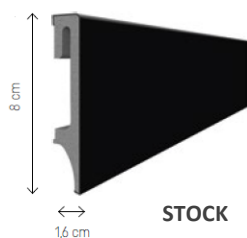

# ESPUMO

Largo: 2400 cms

El rodapié ha sido fabricado en la tecnología Kerracore y se pueden pintar.

ESP 201

ESP 401

ESP 501

Tapas de terminación

ESP 206