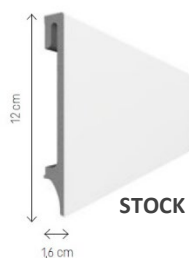

# ESPUMO

Largo: 2400 cms

El rodapié ha sido fabricado en la tecnología Kerracore y se pueden pintar.

ESP 201

ESP 401

ESP 501

Tapas de terminación

ESP 206