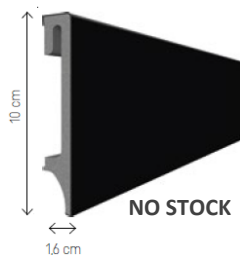

ESPUMO

Largo: 2400 cms

El rodapié ha sido fabricado en la tecnología Kerracore y se pueden pintar.

ESP 406