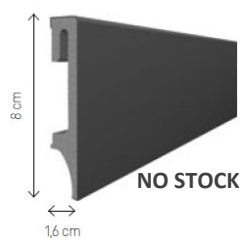

ESPUMO

Largo: 2400 cms

El rodapié ha sido fabricado en la tecnología Kerracore y se pueden pintar.

ESP 205