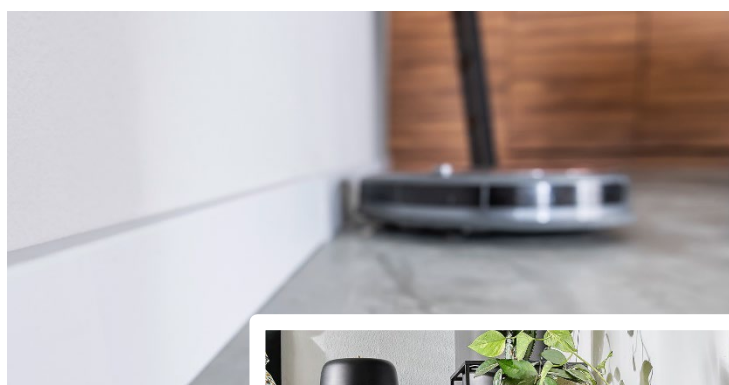

## **HIDRÓFUGO Y RESISTENTE A LOS GOLPES**

*El rodapié ha sido fabricado en la tecnología **Kerracore**, lo que garantiza su resistencia al choque y la humedad.*

*Es un acabado perfecto para los suelos cerámicos, de vinilo o laminados.*