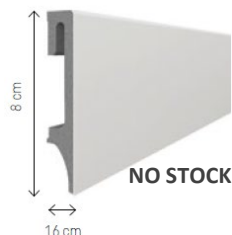

ESPUMO

Largo: 2400 cms

El rodapié ha sido fabricado en la tecnología Kerracore y se pueden pintar.

ESP 202