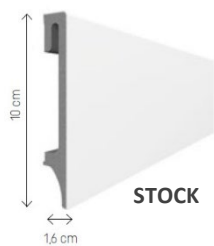

# ESPUMO

Largo: 2400 cms

El rodapié ha sido fabricado en la tecnología Kerracore y se pueden pintar.

ESP 201

ESP 401

ESP 501

Tapas de terminación

ESP 206