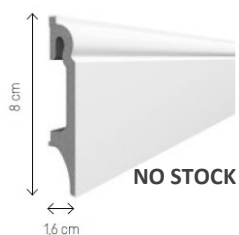

ESPUMO

Largo: 2400 cms

El rodapié ha sido fabricado en la tecnología Kerracore y se pueden pintar.

ESP301