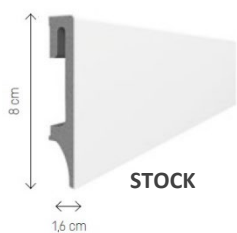

## **CARACTERÍSTICAS**

**RESISTENCIA  
A LOS GOLPES**

**RESISTENCIA  
A LA HUMEDAD**

**PUEDE PINTARSE**

**MONTAJE ADHESIVO**

**ACCESORIOS  
DE ACABADO**

# ESPUMO

Largo: 2400 cms

El rodapié ha sido fabricado en la tecnología Kerracore y se pueden pintar.

ESP 201

ESP 401

ESP 501

Tapas de terminación

ESP 206